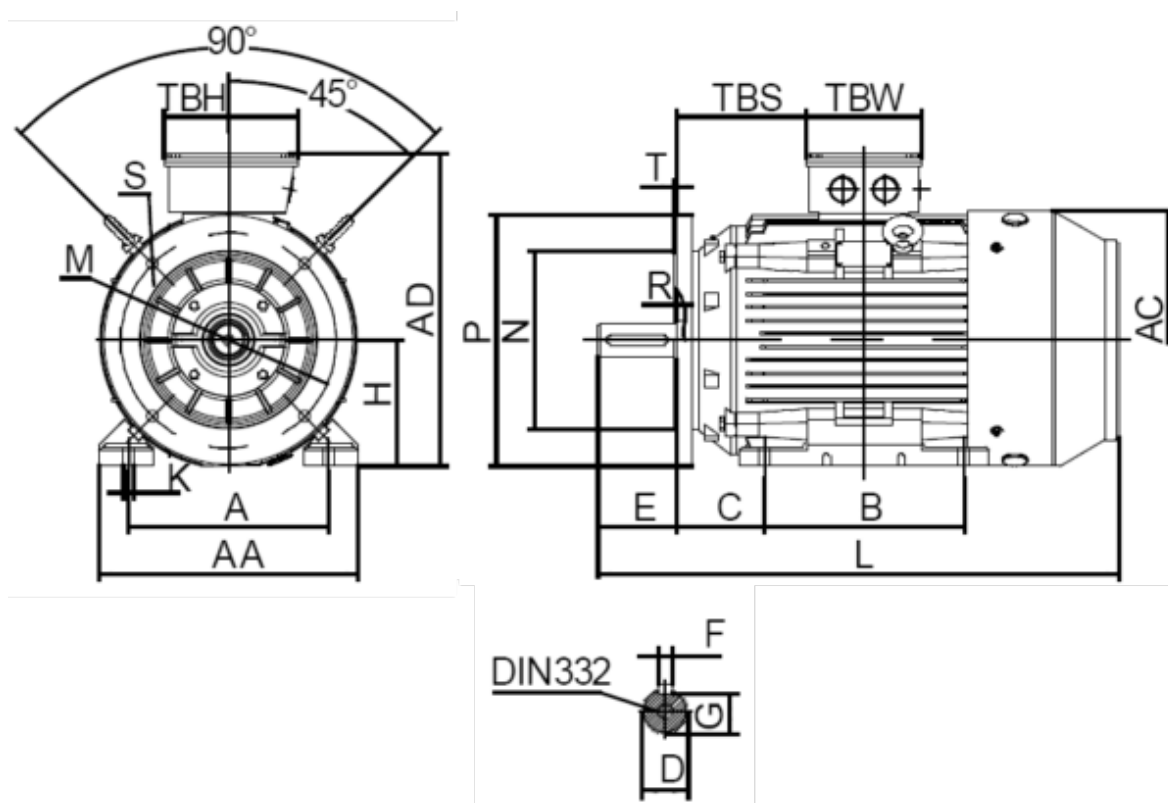

Varenummer: 250300400617
 Beskrivelse: Kleedrive T3C 132M1-6 4.0KW 900 o/min
 3x230/400V 50HZ IP55 B35 Eff=86,8%

Mål

A = 216	F = 10	TBW = 134
AA = 263	G = 33	
AC = Ø259	H = 132	
AD = 332	HD = 200	
B = 178	K = Ø12	
C = 89	L = 5005	
D = Ø38	TBH = 134	
E = 80	TBS = 61.5	